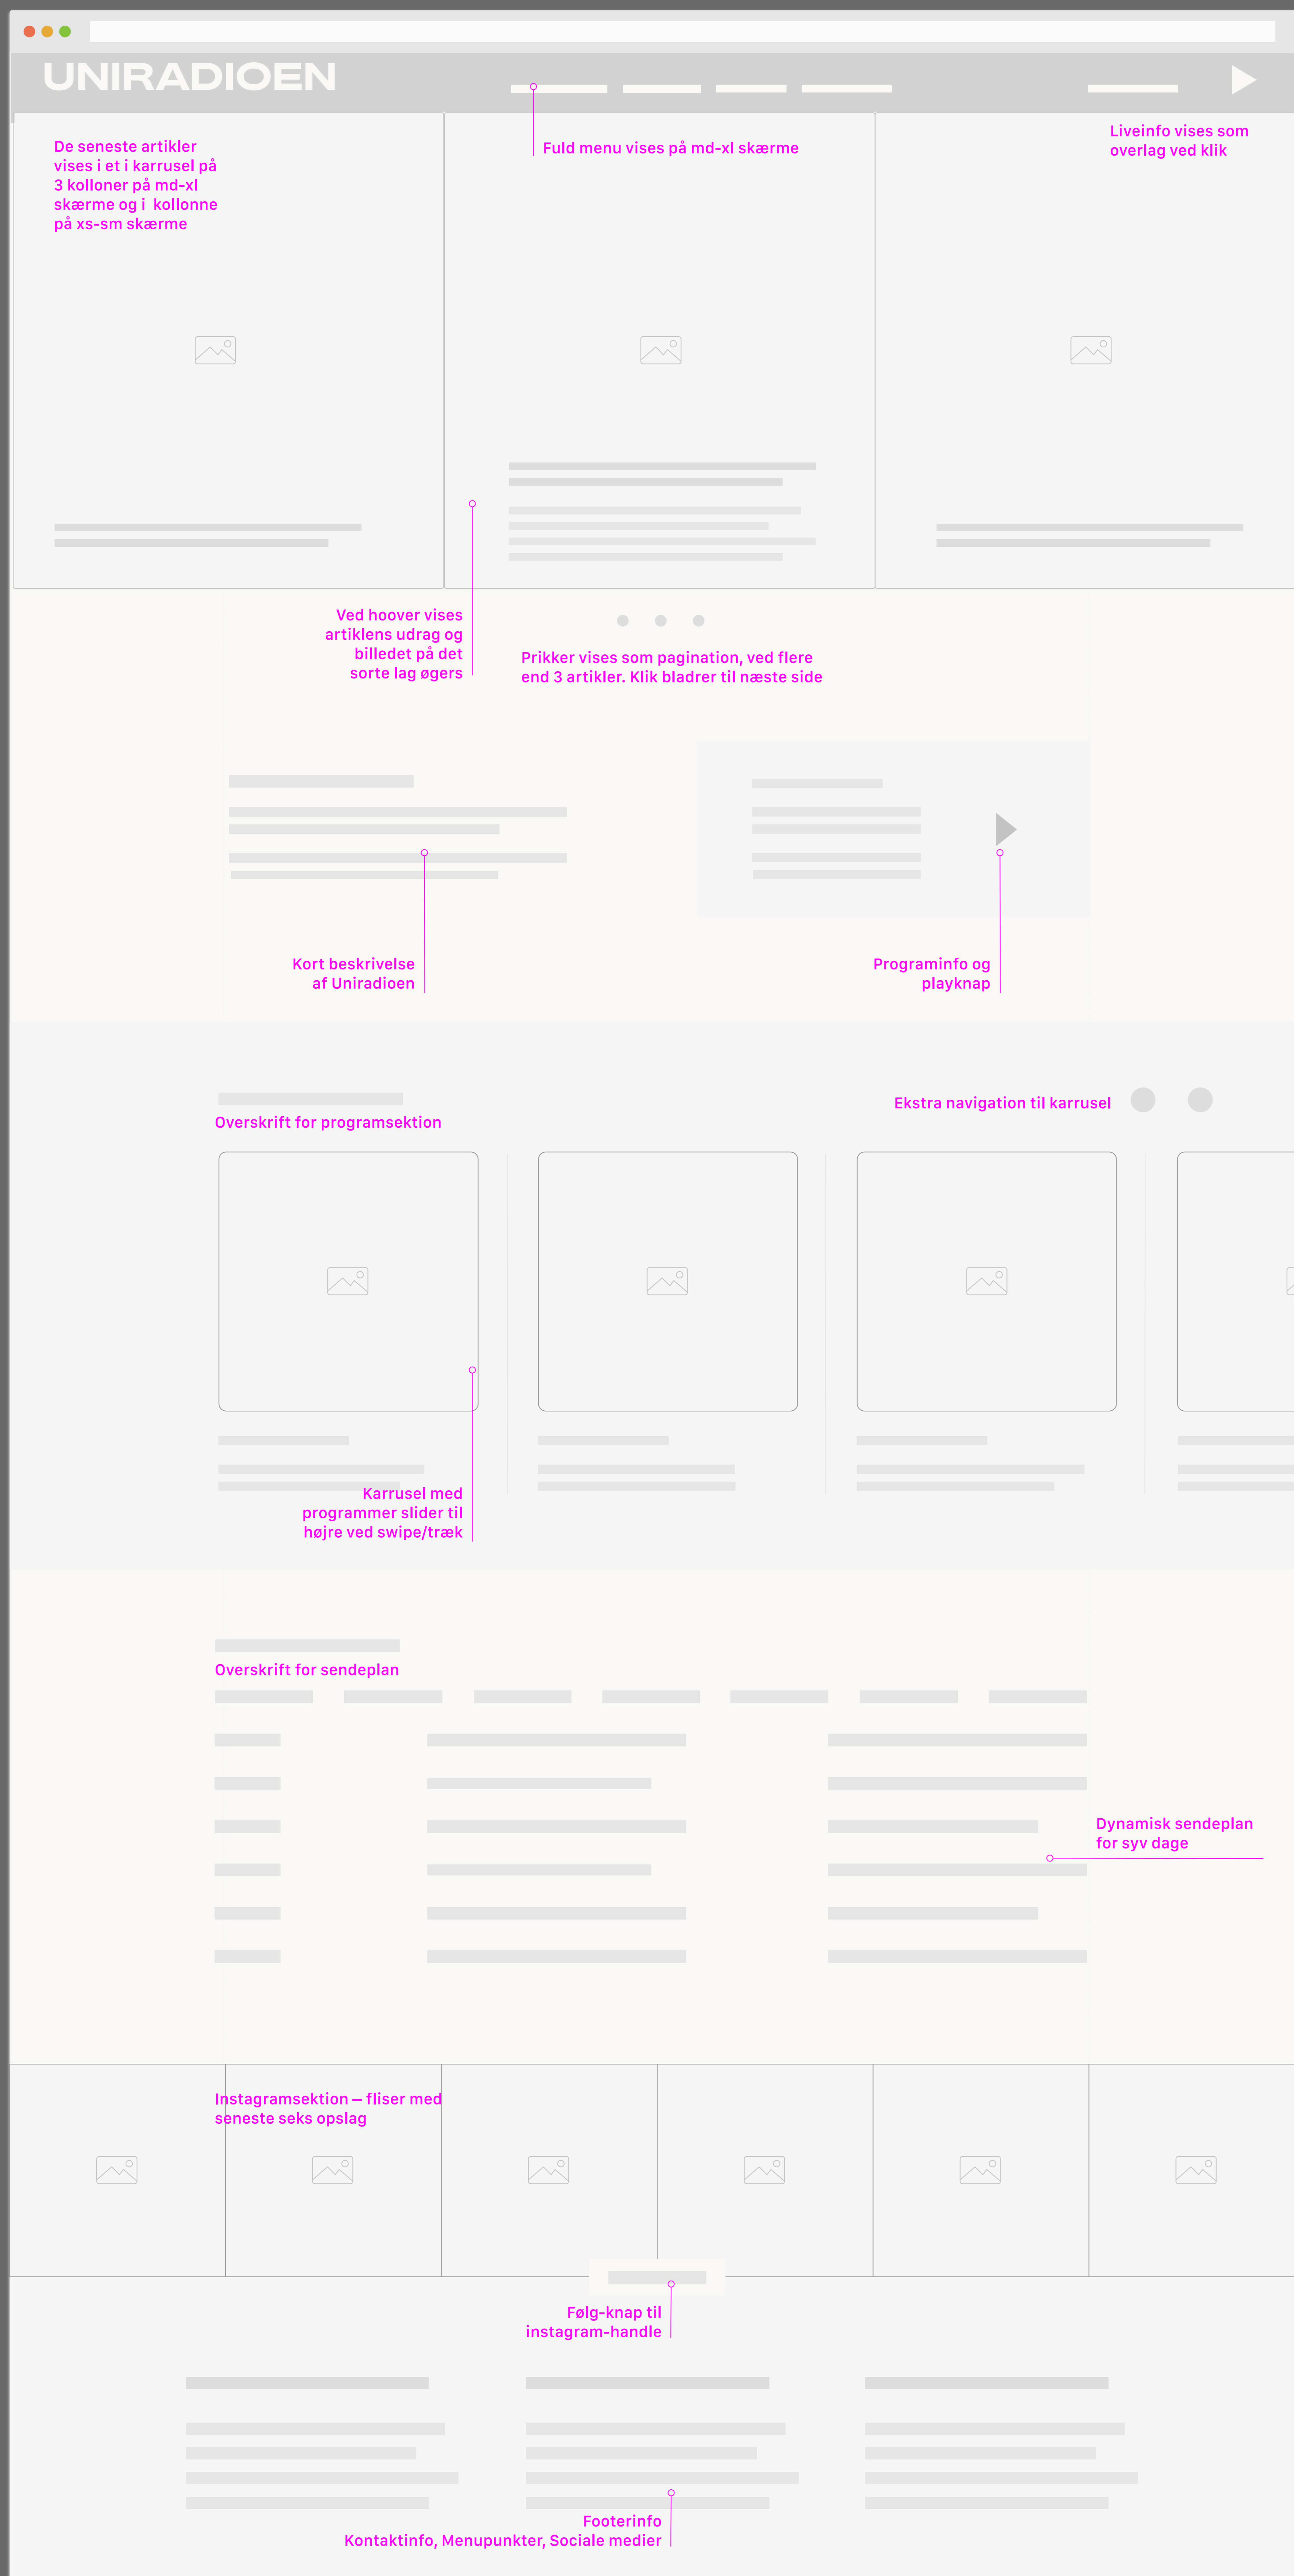

Forside Desktop (xl)

Sidebredde på 1672px Desktop 640px Mobil.

Forside Mobil (xs)

Sidebredde på 1672px Desktop 640px Mobil.